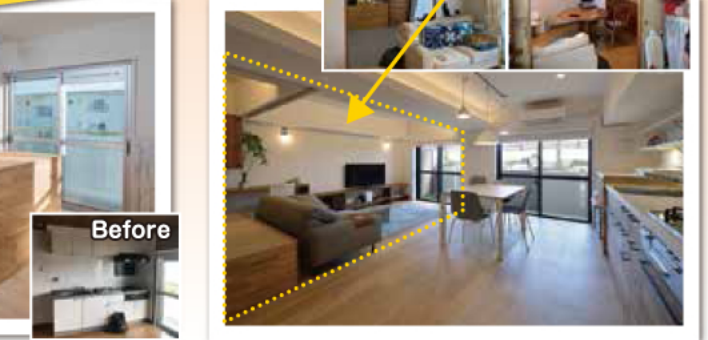

たくさんの施工例を参考に
あなたのリフォームが
より具体的に!!

和室の壁を外して広がりリビングに!

みんなが同じ場所で楽しく過ごせるLDK

対面キッチンでみんな一緒に料理づくり

エコキュート電気温水器
10年以上ご使用の方!

冬に向けてのご準備を

HITACHI エコキュート
リモコン・脚部カバー付 最長10年保証

460L 角型フルオート BHP-F46TU