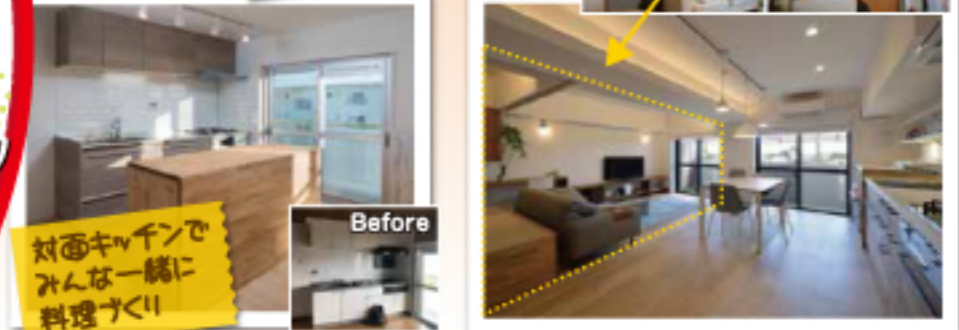

ここが安心!!
災害などで断水したとき、タンク内の水を生活用水としてご利用いただけます。

86% OFF
定価1,378,850円(税込)
33.4万円 (税込)
限定2台 材工

工事費コミコミ 工事費・処分費込みの価格です!

施工事例は
こちら!

小さな工事から
リノベーションまで
幅広く掲載中!

お楽しみ特典
ご来場の皆様に
ふわふわタオル
プレゼント!

お見積り特典
お見積りをご依頼の方に
缶ビール2本 または
絞って使えるペーパータオル
プレゼント!