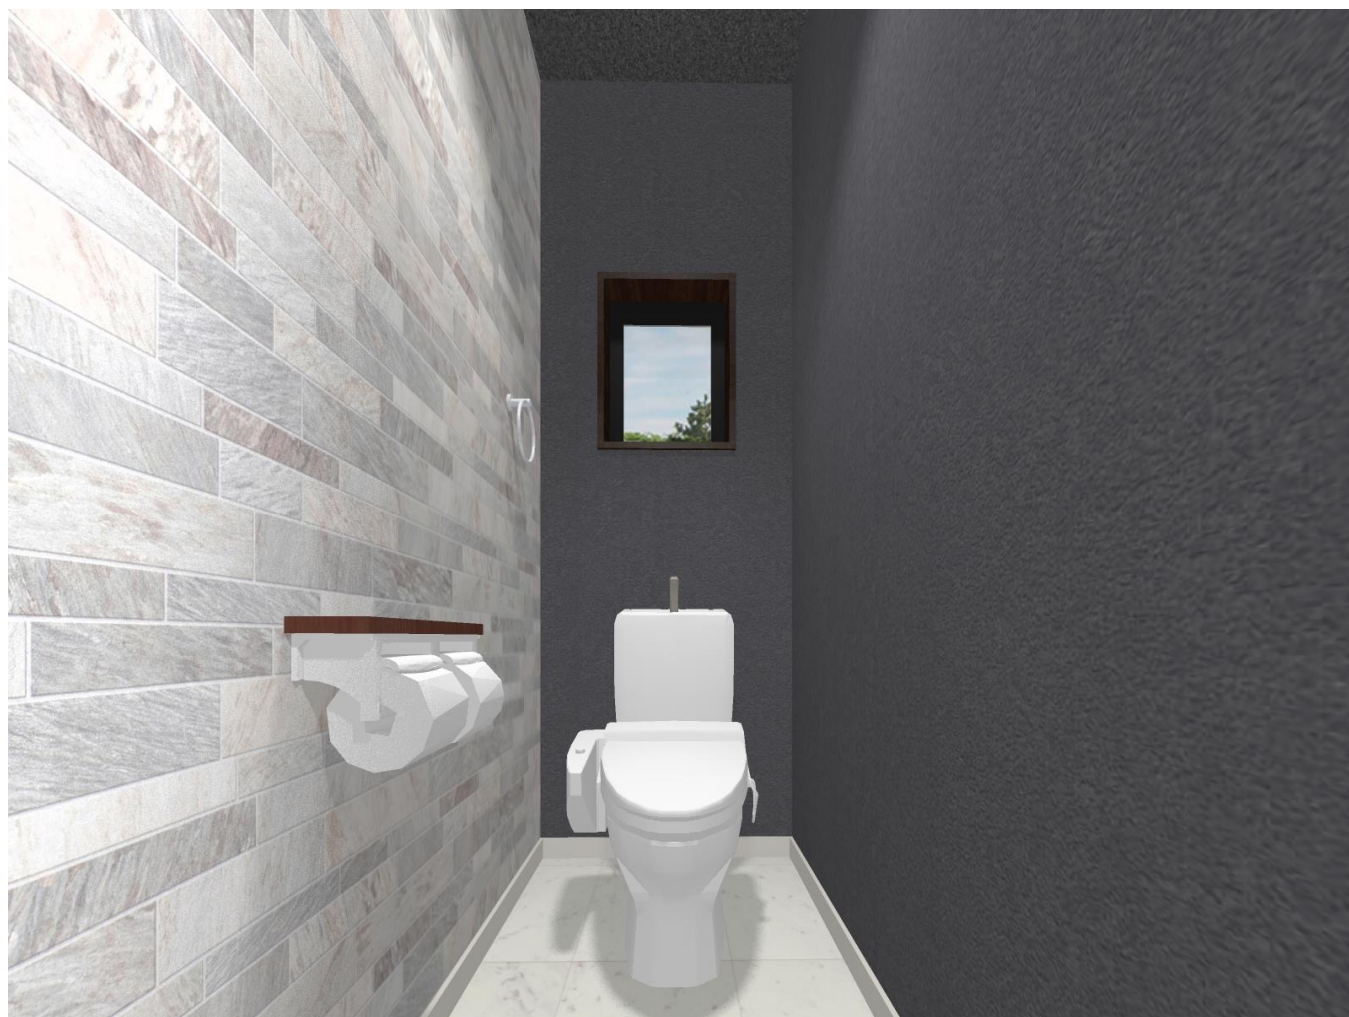

■ トイレ内装プラン ⑧ テーマカラー：黒

■ 仕様詳細

天井	: BA6460	【商品参照】
壁(左)	: BA6157	トイレ: TOTO / ピュアレストQR
壁(奥)	: BA6460	紙巻器: TOTO / 二連紙巻器
壁(右)	: BA6460	紙巻器カラー: ダルブラウン
床	: E5101	タオルリング: TOTO