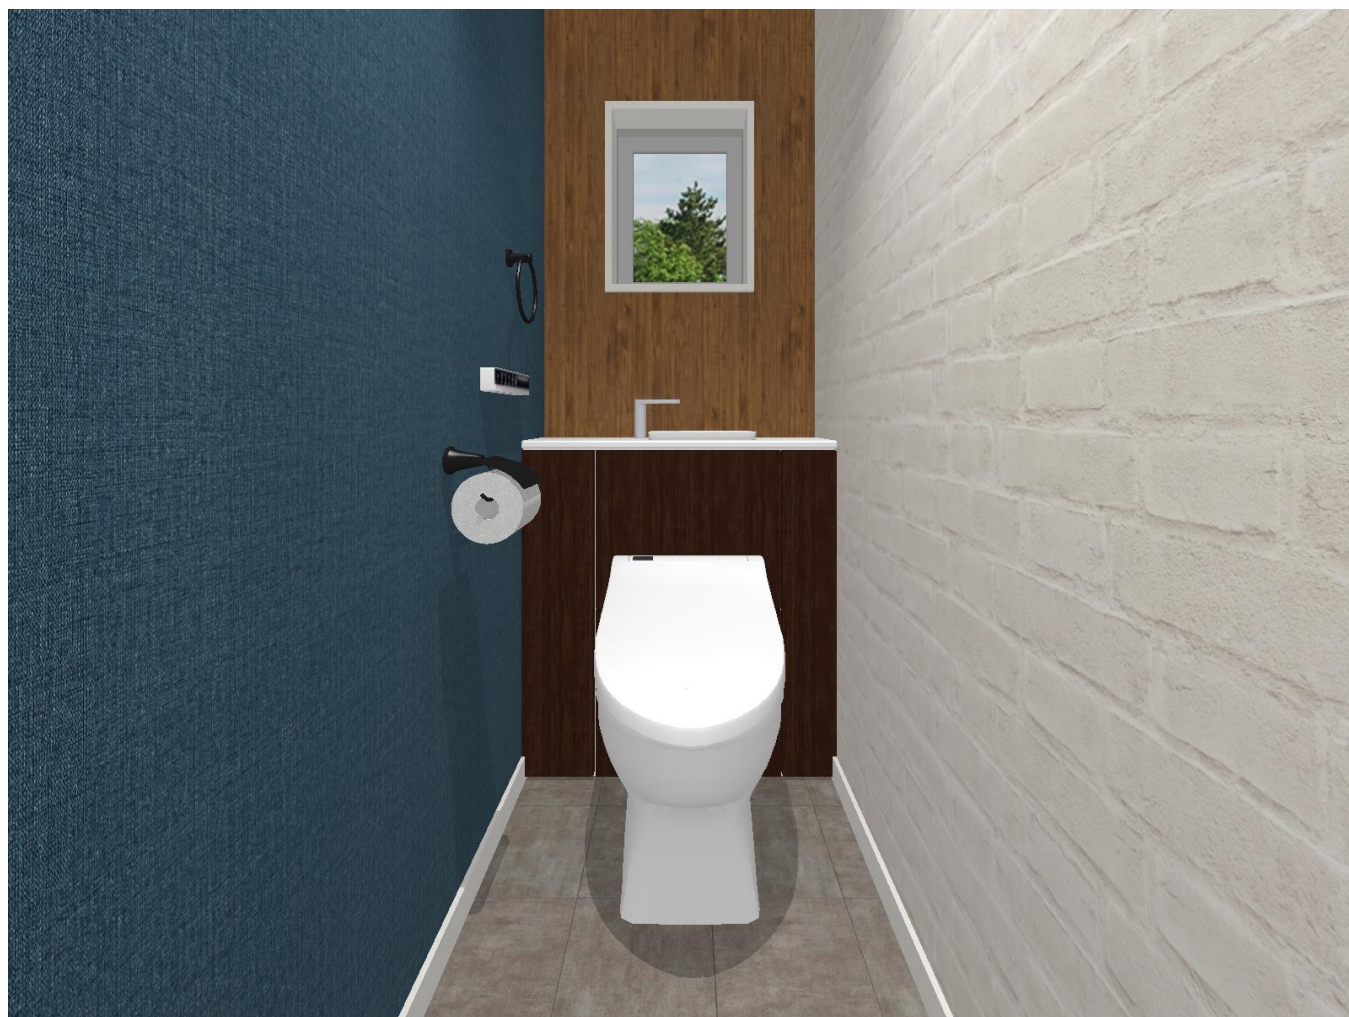

■ トイレ内装プラン ⑦ テーマカラー：青

■ 仕様詳細

天井	: BB8487	【商品参照】
壁(左)	: BB8070	トイレ: LIXIL/ リフォレ
壁(奥)	: BB8487	紙巻器: アイアン製品
壁(右)	: SLP246	紙巻器カラー: アイアンカラー
床	: E5505	タオルリング: アイアン製品