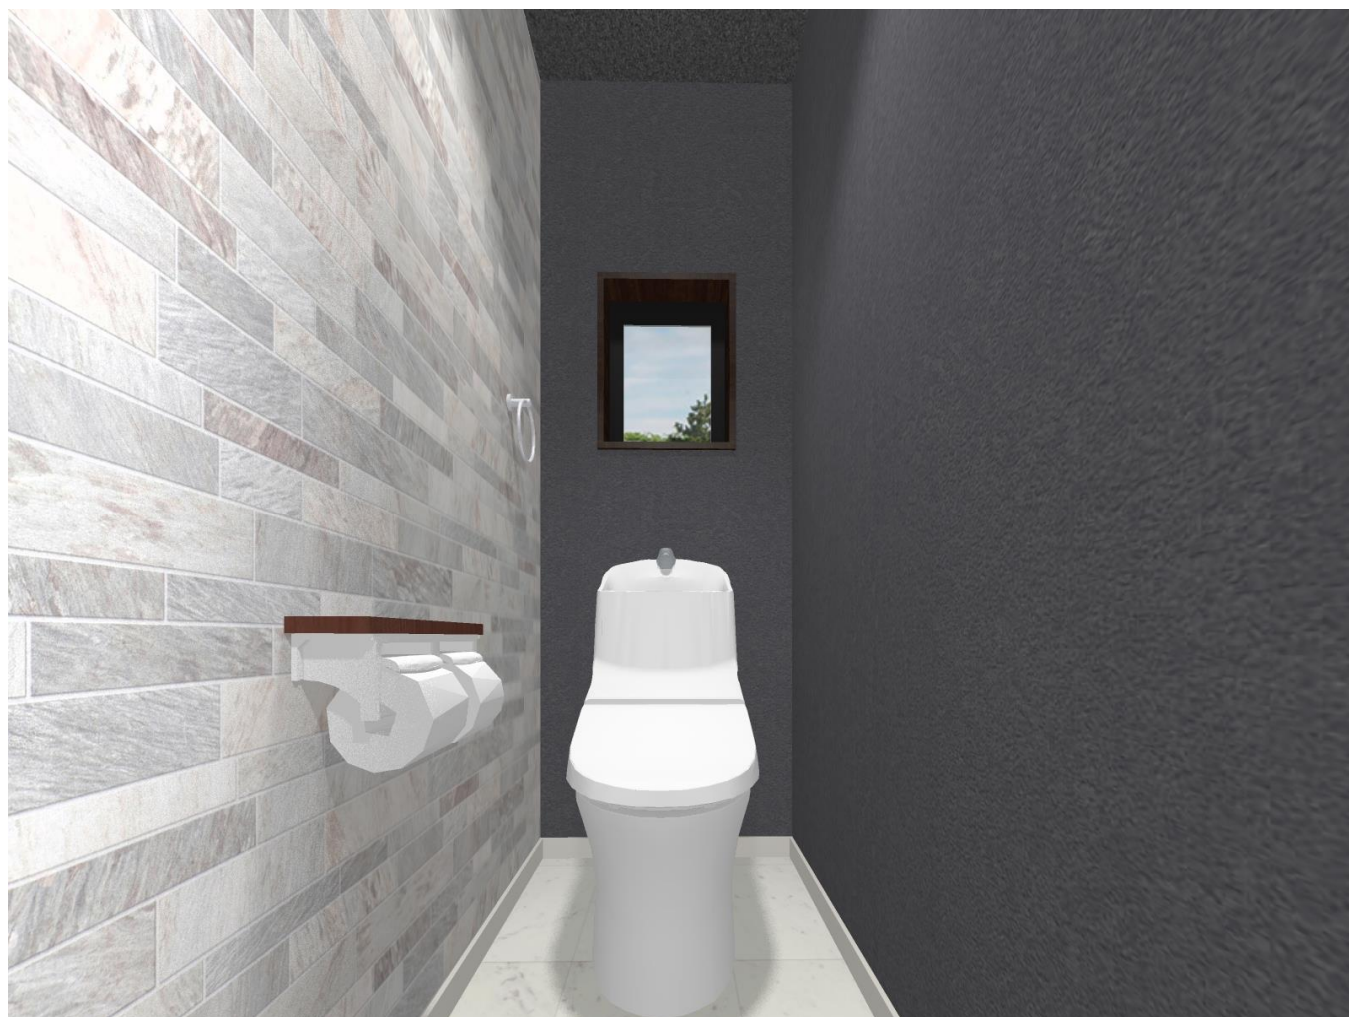

■ トイレ内装プラン ⑧ テーマカラー：黒

■ 仕様詳細

天井	: BA6460	【商品参照】
壁(左)	: BA6157	トイレ: TOTO / ZJ1
壁(奥)	: BA6460	紙巻器: TOTO / 二連紙巻器
壁(右)	: BA6460	紙巻器カラー: ダルブラウン
床	: E5101	タオルリング: TOTO