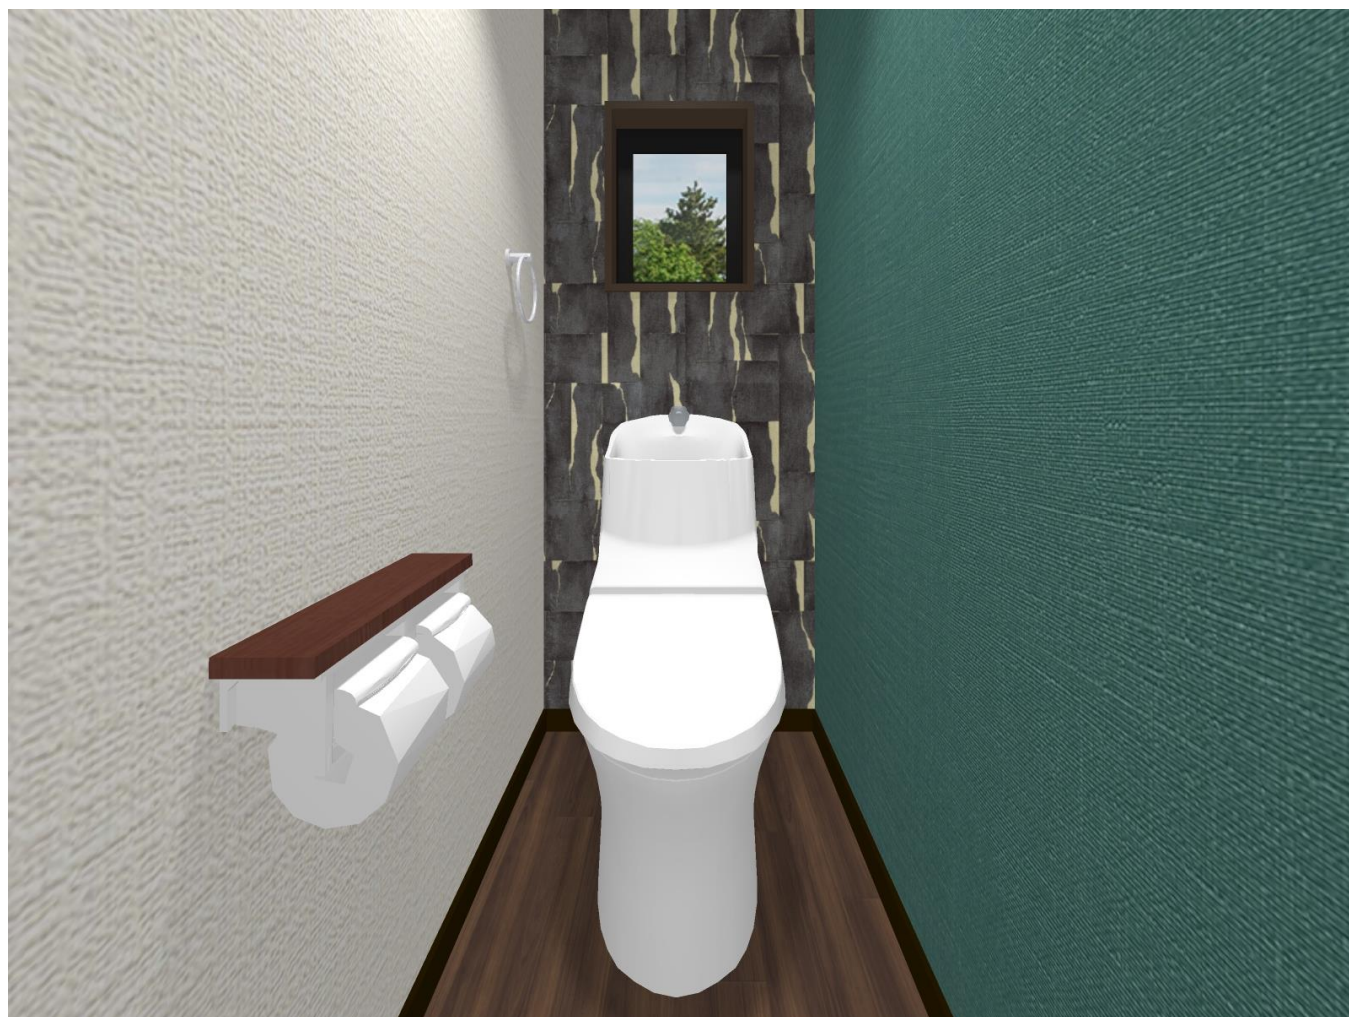

■ トイレ内装プラン ③ テーマカラー：緑

■ 仕様詳細

天井 : BB8475

壁(左) : SLP205

壁(奥) : BB8509

壁(右) : BB8113

床 : E5004

【商品参照】

トイレ : TOTO / ZJ1

紙巻器 : TOTO / 二連紙巻器

紙巻器カラー : ダルブラウン

タオルリング : TOTO