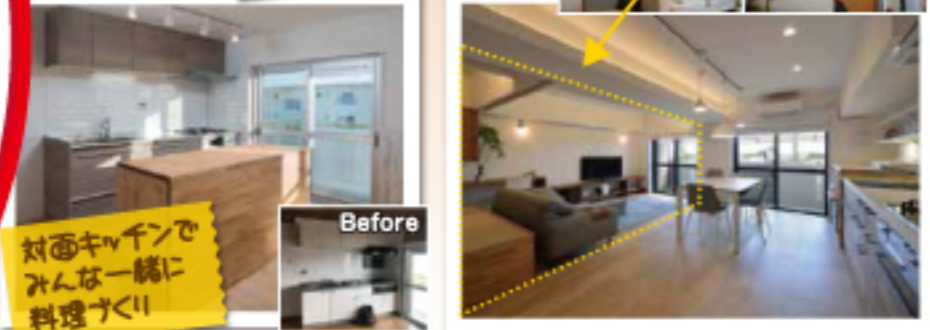

エコキュート電気温水器
10年以上ご使用の方!
補助金対応商品

MITSUBISHI ELECTRIC **エコキュート**
リモコン・脚部カバー付 **最長10年保証**
370L 角型 フルオート SRT-S376U **高圧**

ここが安心!!
災害などで断水したとき、タンク内の水を生活用水としてご利用いただけます。

79% OFF

限定8台
定価1,477,850円(税込)
通常販売価格(補助金なし)
32.4万円
補助金活用による実負担額
45.9万円
工事費コミコミ 工事費・処分費込みの価格です!

たくさんの施工例を参考に
あなたのリフォームが
より具体的に!!